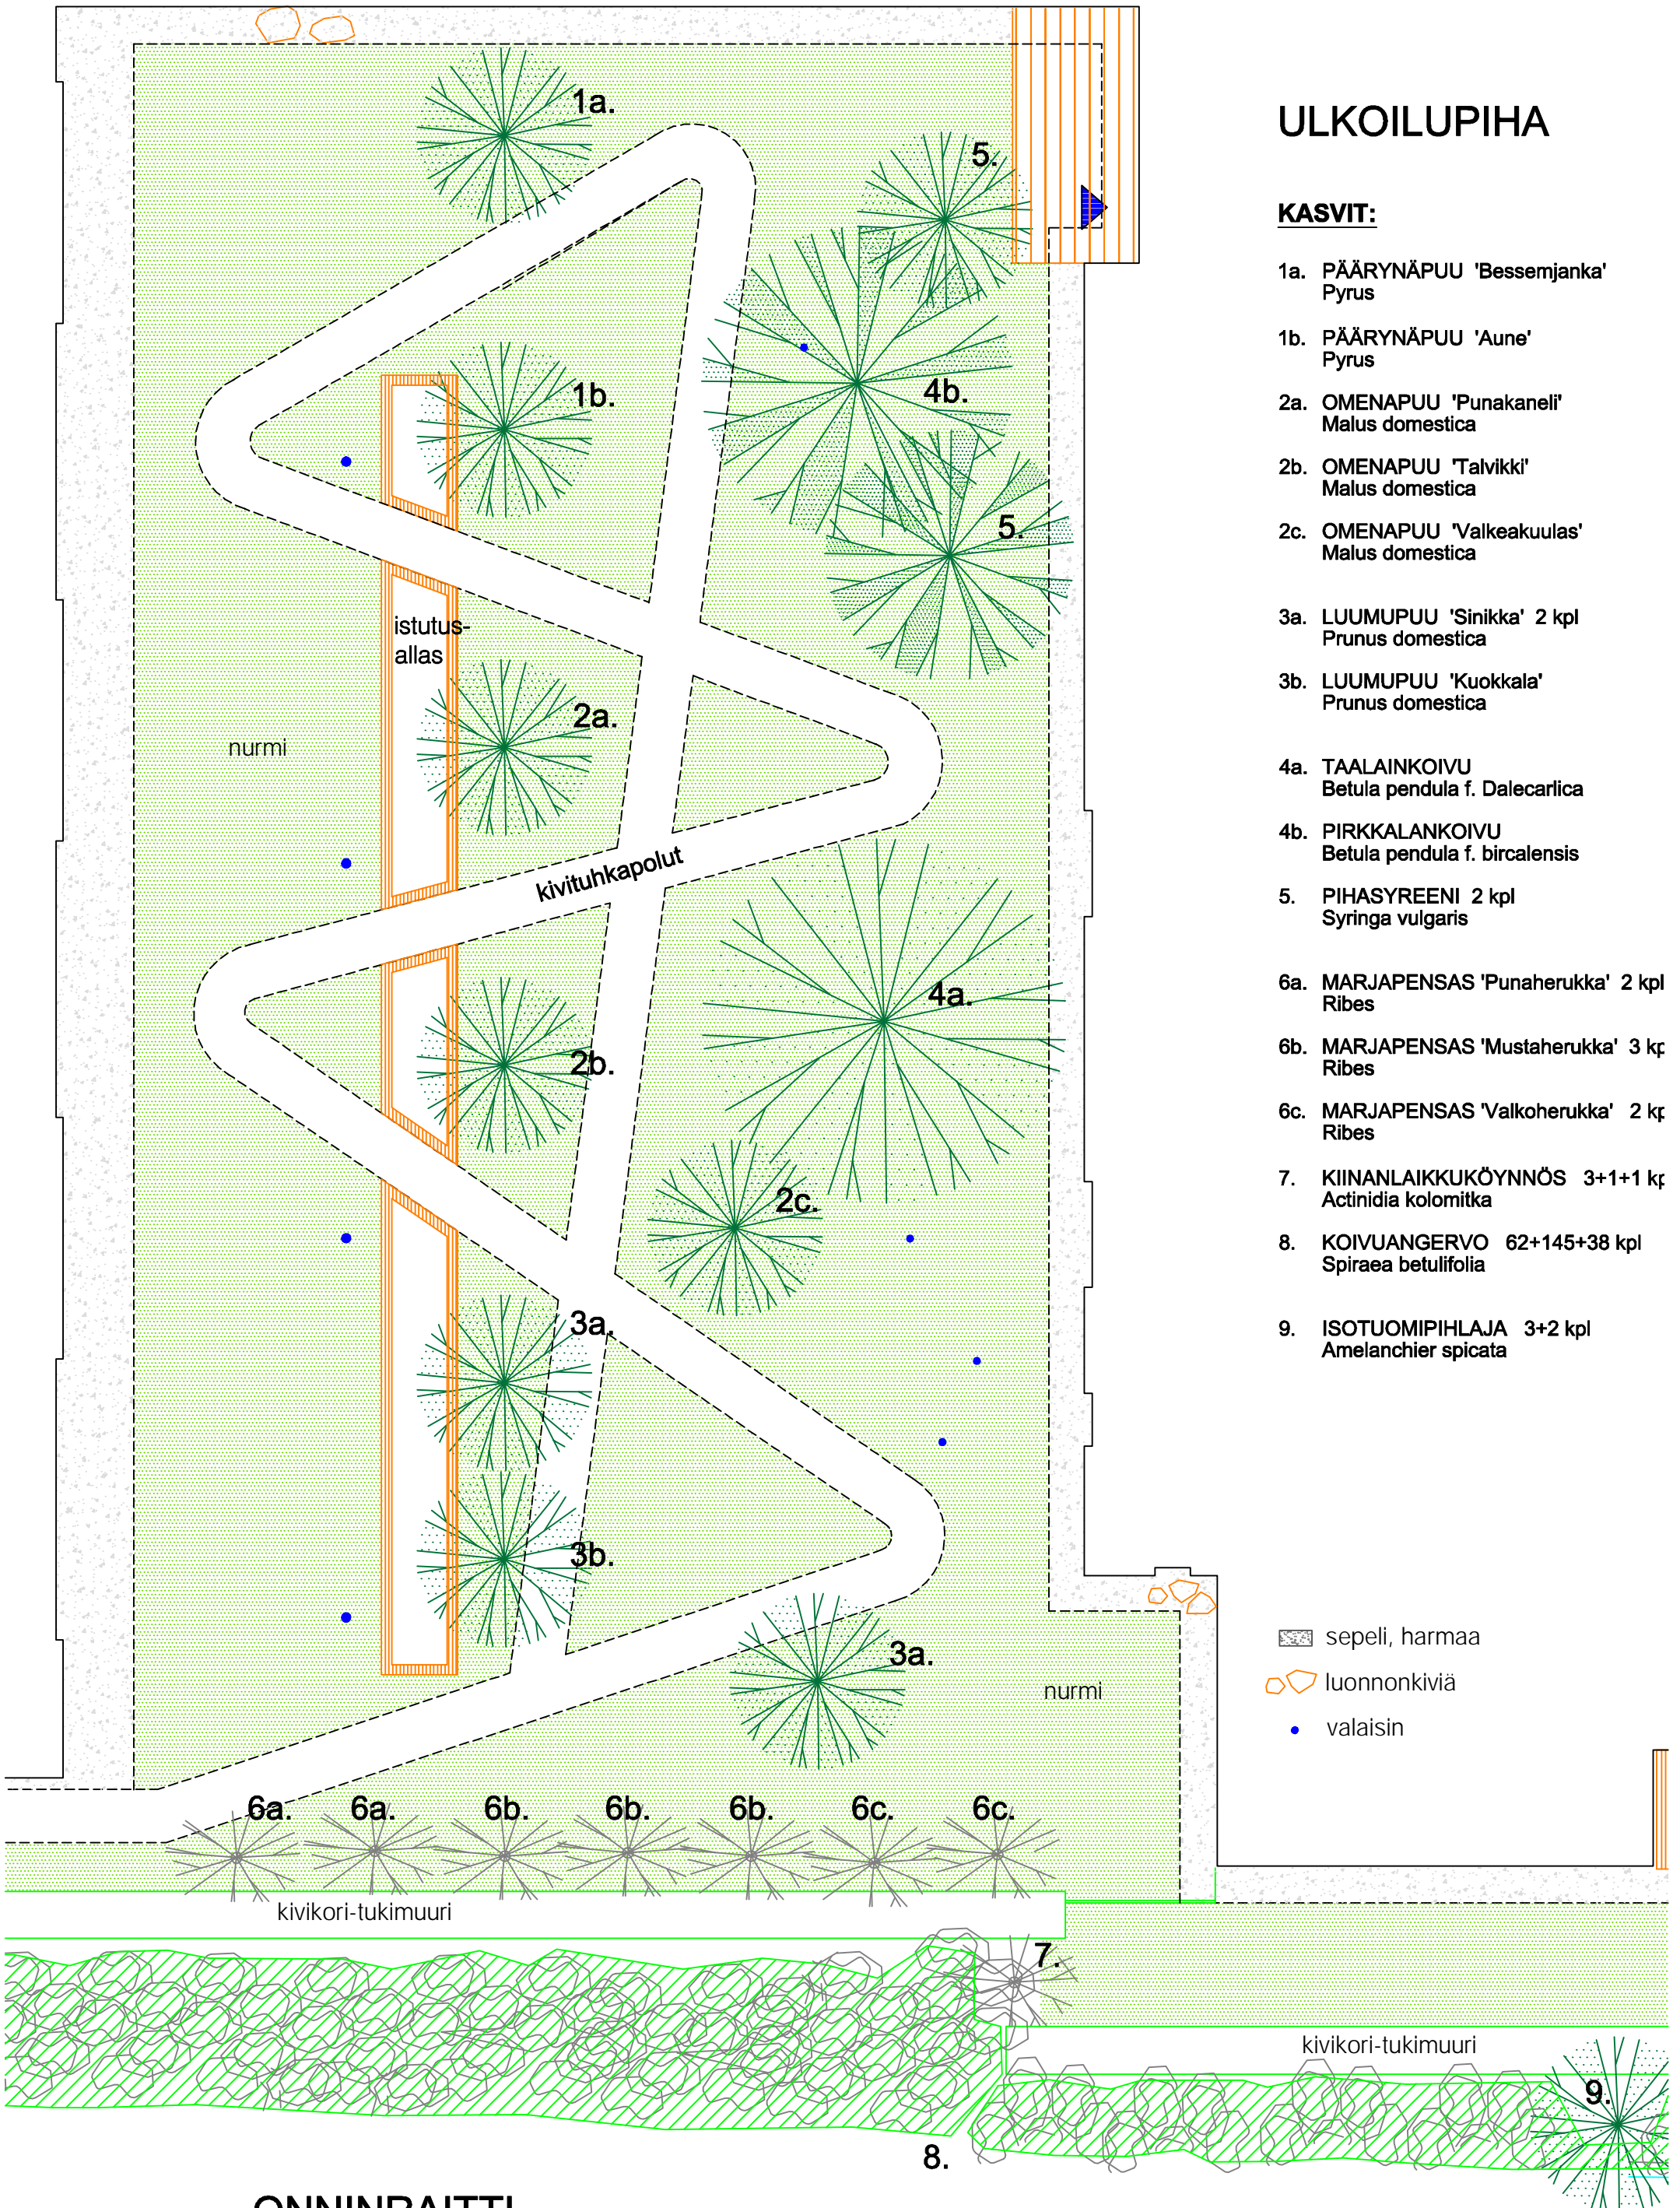

ULKOILUPIIHA

KASVIT:

1. 1a. PÄÄRYNÄPUU 'Bessemjanka'
   Pyrus
2. 1b. PÄÄRYNÄPUU 'Aune'
   Pyrus
3. 2a. OMENAPUU 'Punakaneli'
   Malus domestica
4. 2b. OMENAPUU 'Talvikki'
   Malus domestica
5. 2c. OMENAPUU 'Valkeakuulas'
   Malus domestica
6. 3a. LUUMUPUU 'Sinikka' 2 kpl
   Prunus domestica
7. 3b. LUUMUPUU 'Kuokkala'
   Prunus domestica
8. 4a. TAALAINKOIVU
   Betula pendula f. Dalecarlica
9. 4b. PIRKKALANKOIVU
   Betula pendula f. bircalensis
5. PIHASYREENI 2 kpl
  Syringa vulgaris
11. 6a. MARJAPENSAS 'Punaherukka' 2 kpl
    Ribes
12. 6b. MARJAPENSAS 'Mustaherukka' 3 kpl
    Ribes
13. 6c. MARJAPENSAS 'Valkoherukka' 2 kpl
    Ribes
7. KIINANLAIKKUKÖYNNÖS 3+1+1 kpl
  Actinidia kolomitka
8. KOIVUANGERVO 62+145+38 kpl
  Spiraea betulifolia
9. ISOTUOMIPIHLAJA 3+2 kpl
  Amelanchier spicata

sepeli, harmaa

luonnonkiviä

valaisin

ONNINRAITTI